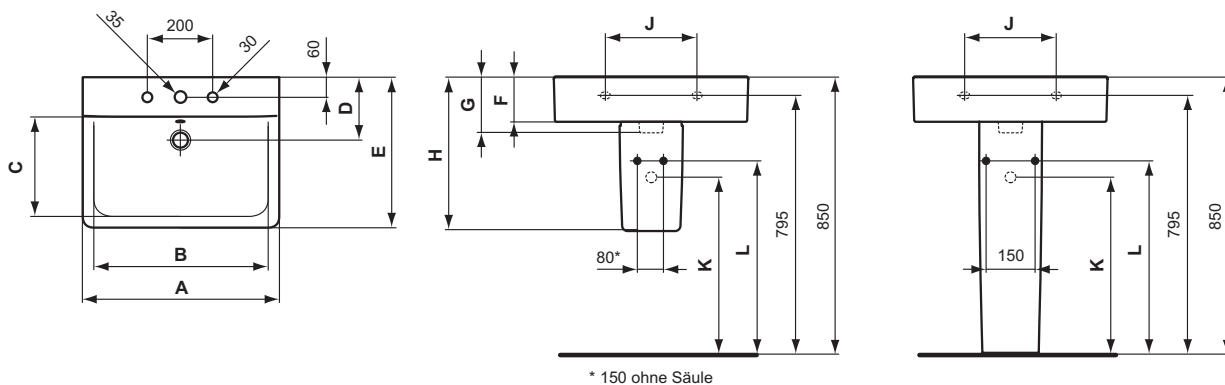

Design Robin Levien

										Keramik		Hahnlöcher
	A	B	C	D	E	F	G	H	J	K	L	
E 7736 ..	700	560	270	195	460	140	175	470	280	565	615	●
E 8122 ..	700	560	270	195	460	140	175	470	280	565	615	●●●
E 7729 ..	650	520	275	195	460	140	175	470	280	565	615	●
E 8121 ..	650	520	275	195	460	140	175	470	280	565	615	●●●
E 7141 ..	600	480	280	195	460	140	175	470	280	565	615	●
E 8120 ..	600	480	280	195	460	140	175	470	280	565	615	●●●
E 7139 ..	550	440	285	195	460	140	175	470	280	565	615	●
E 7140 ..	550	430	205	180	375	140	175	470	280	565	615	●
E 7138 ..	500	390	285	190	460	140	175	470	190	565	615	●
E 7137 ..*	400	310	205	175	360	125	160	455	195	580	630	●

* ohne Standsäule

Keramik Möbel
Badarmaturen Duschsysteme Accessoires
Küchenarmaturen