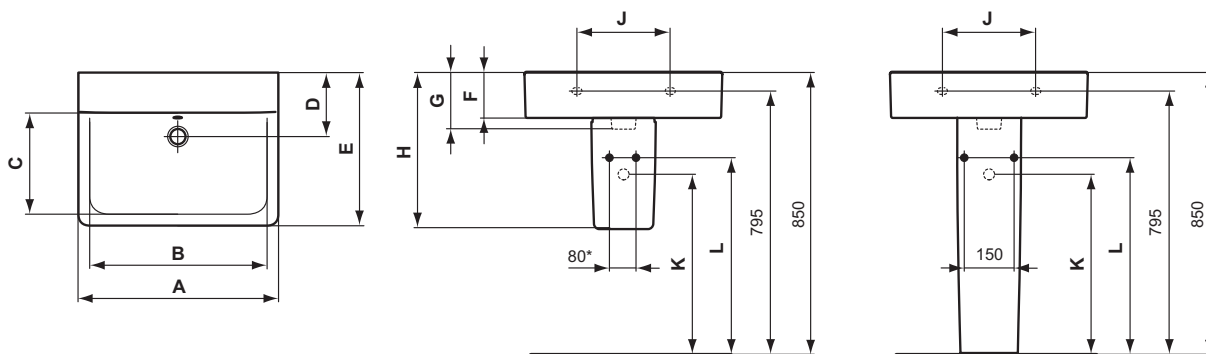

Keramik										
	A	B	C	D	E	F	G	H	J	K	L
E 8107..	700	560	270	195	460	140	175	470	280	565	615
E 8104 ..	650	520	275	195	460	140	175	470	280	565	615
E 8101 ..	600	480	280	195	460	140	175	470	280	565	615
E 8111..	550	440	285	195	460	140	175	470	280	565	615